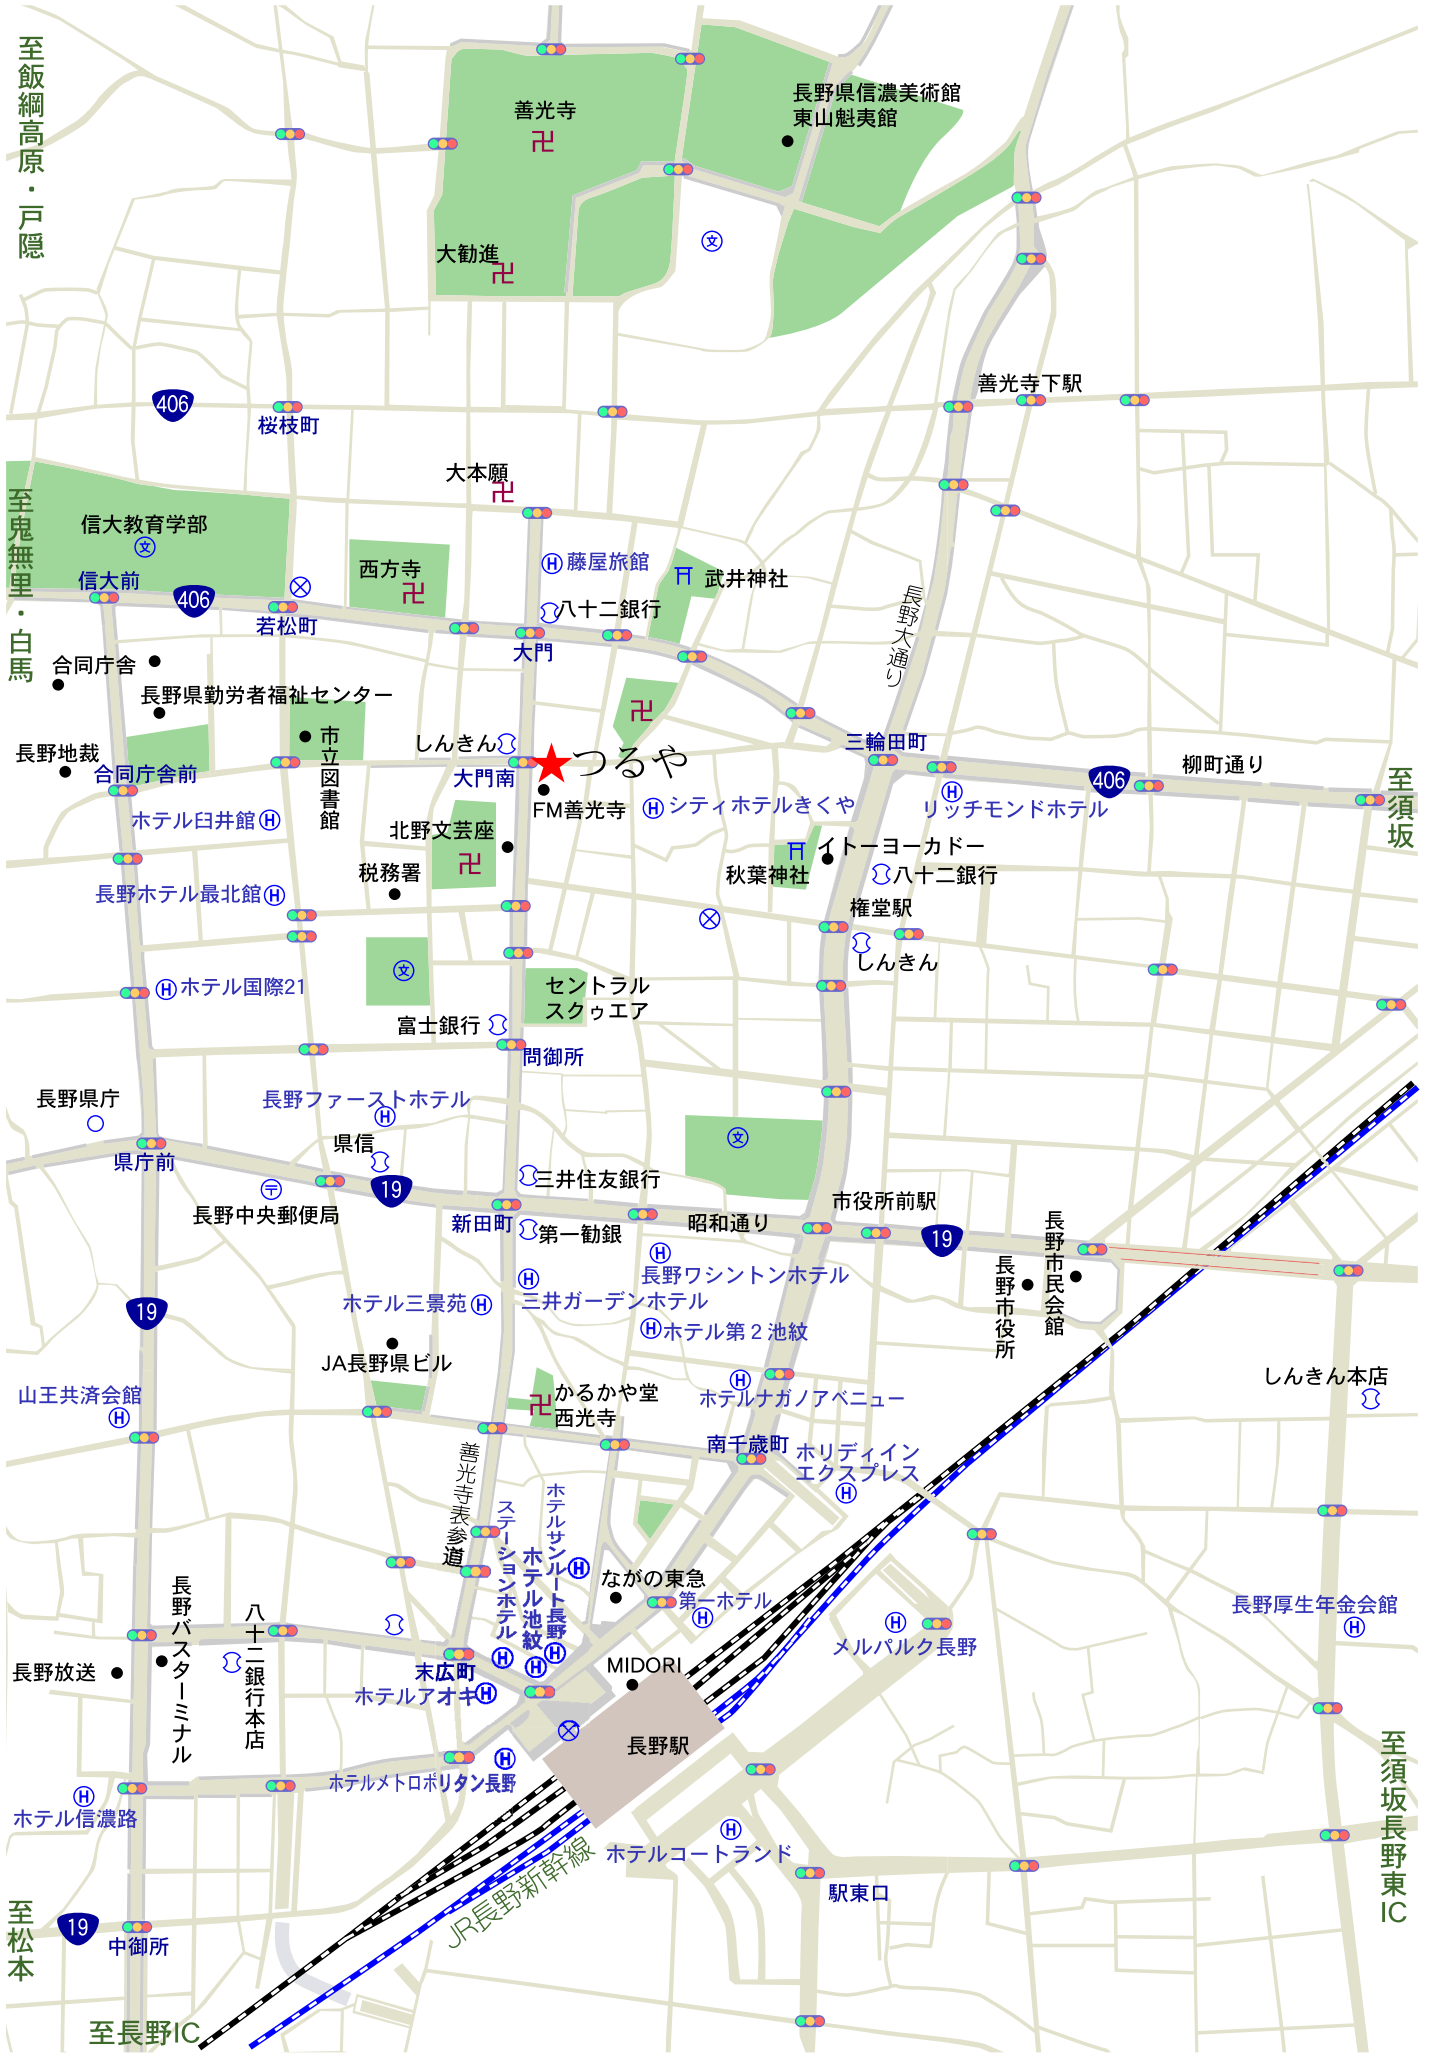

至飯綱高原・戸隠

至鬼無里・白馬

至松本

至長野IC

至須坂長野東IC

善光寺
大勸進

長野県信濃美術館
東山魁夷館

善光寺下駅

信大教育学部

信大前

大本願

西方寺

藤屋旅館

武井神社

八十二銀行

つるや

ホテルサンルート長野

ホテル池紋

ステーションホテル

ながの東急

第一ホテル

MIDORI

長野駅

メルパルク長野